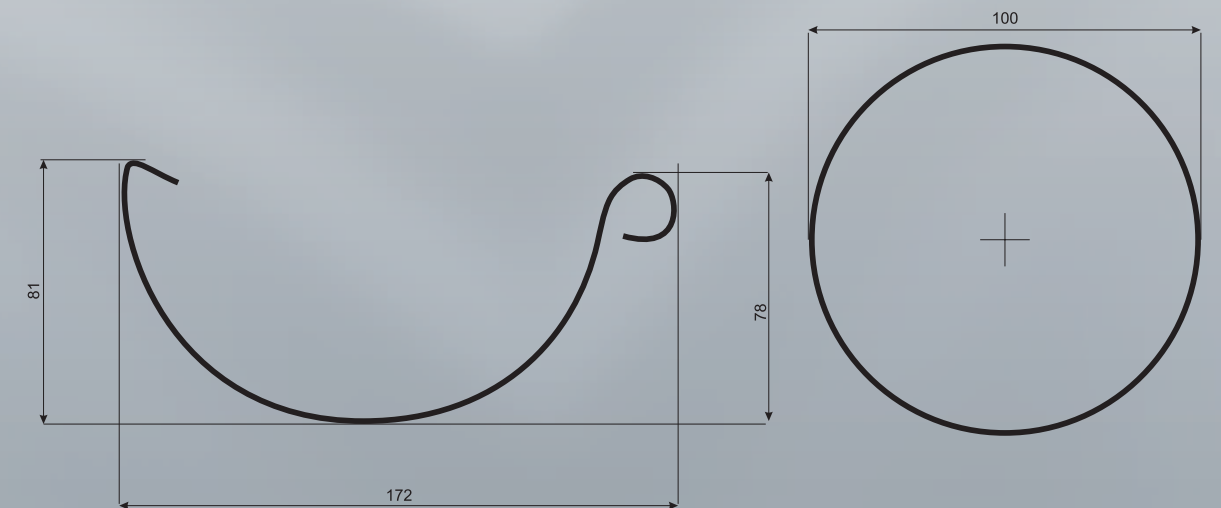

Flamingo 150/100 Elementy spustowe

Zdjęcie	Opis pozycji	System 150/100				FLAMINGO SSAB PRELAQ RWS cena netto/ cena brutto	FLAMINGO MAGNELIS cena netto/ cena brutto
		Sztuk w kartonie	Waga 1 elementu	Waga 1 kartonu	Ilość na palecie		
	Rura spustowa 1mb		1,45		100	26,29 zł / 32,34 zł	17,54 zł / 21,57 zł
	Rura spustowa 3mb		4,37		50	77,44 zł / 95,25 zł	50,10 zł / 61,62 zł
	Obejma rury bez śruby	24	0,07	1,95	1 728	8,93 zł / 10,98 zł	7,75 zł / 9,53 zł
	Obejma rury bez śruby z płaskownika	25	0,13	3,25	1 800	12,5 zł / 15,38 zł	9,93 zł / 12,21 zł
	Kolanko	20	0,33	7,95	240	27,20 zł / 33,45 zł	15,90 zł / 19,56 zł
	Wylewka	20	0,33	7,95	240	28,20 zł / 34,68 zł	16,90 zł / 20,79 zł
	Złączka rury (Mufa)	24	0,14	4,00	480	14,60 zł / 17,95 zł	11,90 zł / 14,64 zł
	Łapacz deszczówki	12	0,67	8,04	144	167,90 zł / 206,51 zł	110,00 zł / 135,30 zł
	Trójnik 60°	8	0,64		96	137,45 zł / 169,06 zł	105,00 zł / 129,15 zł

φ 150/100

System
150/100

Dostępna kolorystyka Flamingo PRELAQ RWS	Jasnobrązowy	Ciemnobrązowy	Grafitowy	Czarny	Cegła	Wiśnia	Biały	Zielony	Miedziany	Silver Metallic	
	Prelaq 434 RAL 8017	Prelaq 387 RAL 8019	Prelaq 087 RAL 7011	Prelaq 015 RAL 9005	Prelaq 742 RAL 8004	Prelaq 758 RAL 3009	Prelaq 001 RAL 9002	Prelaq 830 RAL 6020	Prelaq 778 RAL 8003	Prelaq 045 RAL 9006	Magnelis®