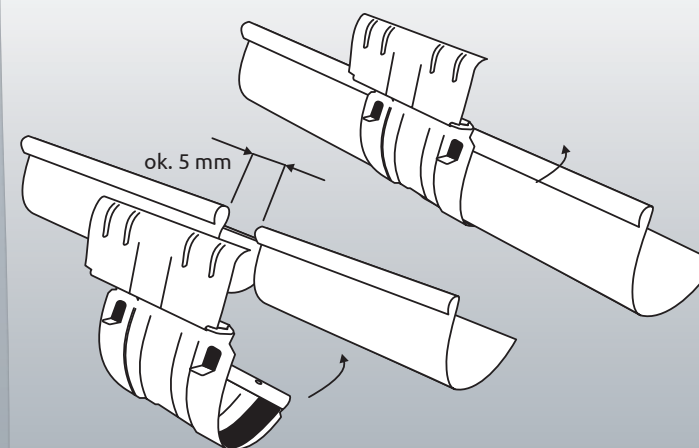

Pomiar dachu

Dobór systemu

Rozstaw haków

Spadek pochylenie orynnowania 0,1-0,3%

Montaż złączki z klamrą

Docięcie rury przy wysuniętym okapie

A	300	400	500	600	700	800
L 125/90	135	250	365	480	595	715
L 135/90	135	250	365	480	595	715
L 150/100	130	245	360	475	590	705