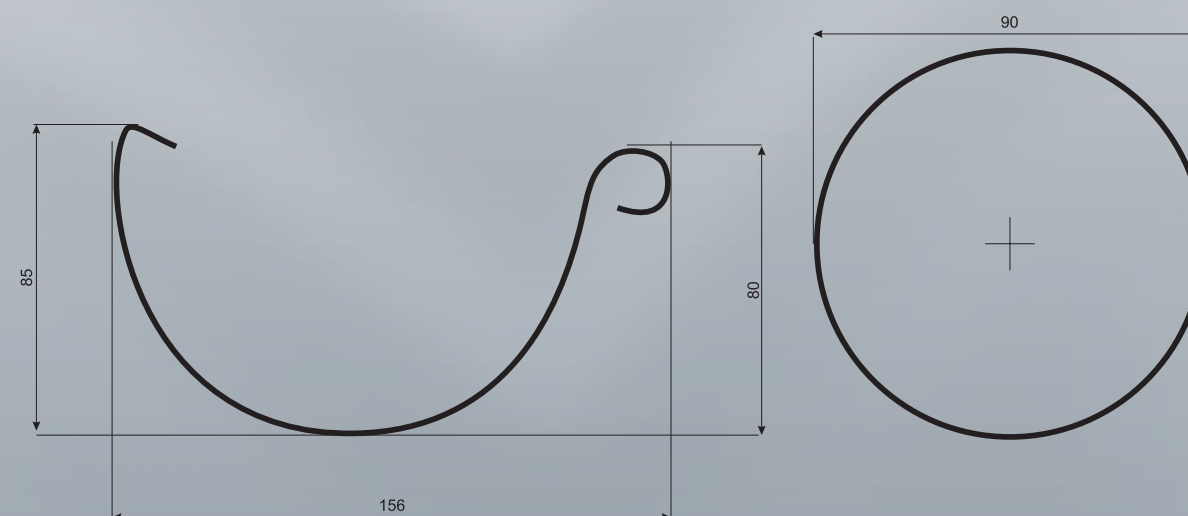

Flamingo 135/90 Elementy spustowe

Zdjęcie	Opis pozycji	System 135/90				FLAMINGO SSAB PRELAQ RWS cena netto/ cena brutto	FLAMINGO MAGNELIS cena netto/ cena brutto
		Sztuk w kartonie	Waga 1 elementu	Waga 1 kartonu	Ilość na palecie		
	Rura spustowa 1mb		1,27		144	19,69 zł / 24,22 zł	14,60 zł / 17,96 zł
	Rura spustowa 3mb		3,82		72	58,00 zł / 71,34 zł	41,70 zł / 51,29 zł
	Obejma rury bez śruby	32	0,06	2,25	2 304	7,88 zł / 9,69 zł	6,75 zł / 8,30 zł
	Obejma rury bez śruby z płaskownika	25	0,12	3	1800	11,50 zł / 14,15 zł	8,88 zł / 10,92 zł
	Kolanko	24	0,29	8,20	288	19,85 zł / 24,41 zł	12,80 zł / 15,74 zł
	Wylewka	24	0,29	8,20	288	20,90 zł / 25,70 zł	13,90 zł / 17,10 zł
	Złączka rury (Mufa)	28	0,13	3,95	560	14,60 zł / 17,95 zł	11,05 zł / 13,59 zł
	Łapacz deszczówki	16	0,65	10,95	192	154,88 zł / 190,50 zł	105,00 zł / 129,15 zł
	Trójnik	10	0,57	5,45	120	106,58 zł / 131,09 zł	100,00 zł / 123,00 zł

φ 135/90

System 135/90

Dostępna kolorystyka
Flamingo
PRELAQ RWS

Jasnobrązowy

Prelaq 434
RAL 8017

Ciemnobrązowy

Prelaq 387
RAL 8019

Grafitowy

Prelaq 087
RAL 7011

Czarny

Prelaq 015
RAL 9005

Grafit
Antracytowy

Prelaq 036
RAL 7016

Magnelis®