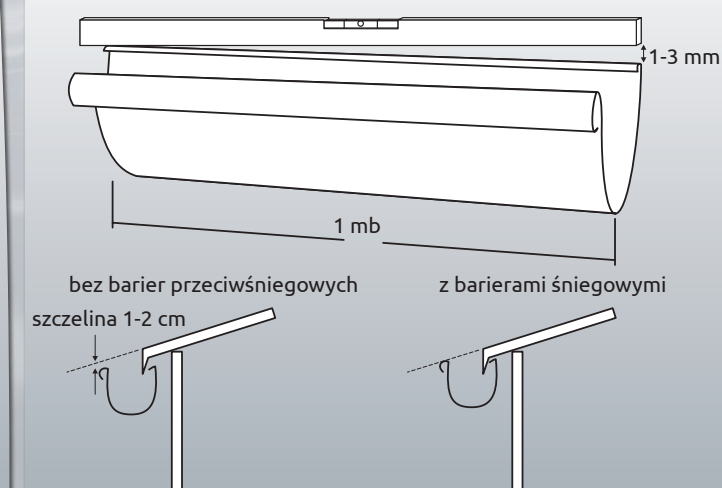

Pomiar dachu

Dobór systemu

Rozstaw haków

Spadek pochylenie orynnowania 0,1-0,3%

Montaż złączki z klamrą

Docięcie rury przy wysuniętym okapie

A	300	400	500	600	700	800
L 125/90	135	250	365	480	595	715
L 135/90	135	250	365	480	595	715
L 150/100	130	245	360	475	590	705