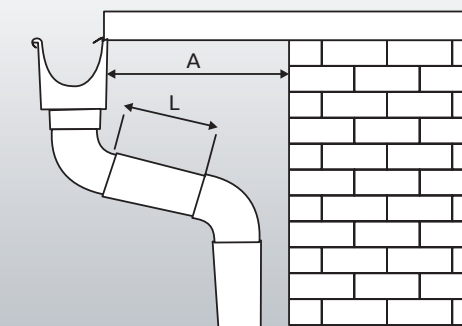

Pomiar dachu

Dobór systemu

Rozstaw haków

Spadek pochylenie orynnowania 0,1-0,3%

Montaż złączki z klamrą

Docięcie rury przy wysuniętym okapie

A	300	400	500	600	700	800
L 125/90	135	250	365	480	595	715
L 135/90	135	250	365	480	595	715
L 150/100	130	245	360	475	590	705