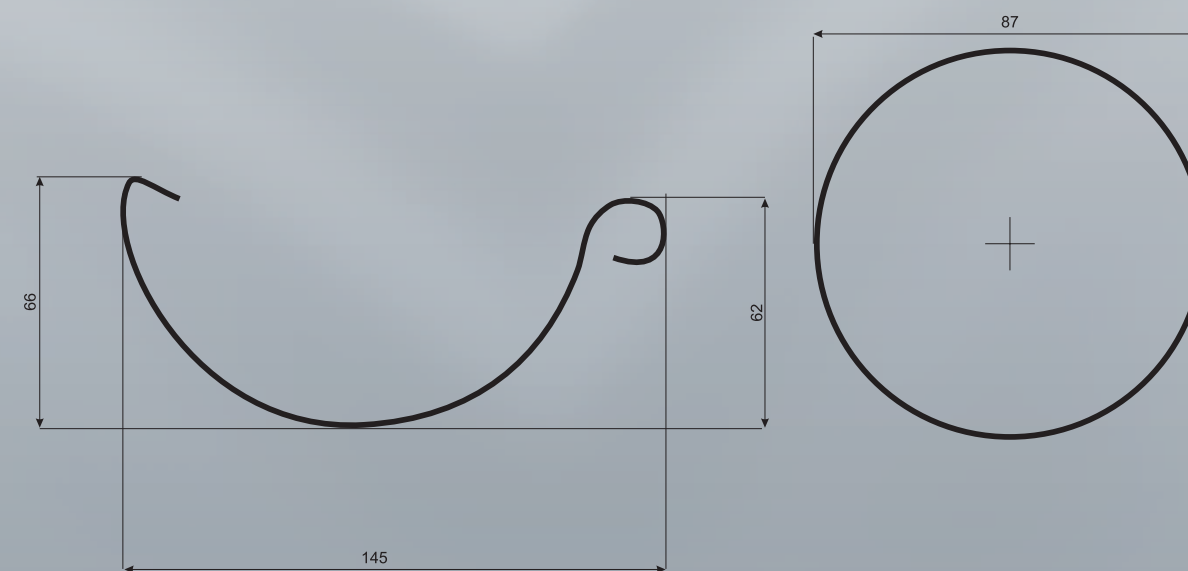

Flamingo 125/90 Elementy spustowe

Zdjęcie	Opis pozycji	System 125/90				FLAMINGO SSAB PRELAQ RWS cena netto/ cena brutto	FLAMINGO MAGNELIS cena netto/ cena brutto
		Sztuk w kartonie	Waga 1 elementu	Waga 1 kartonu	Ilość na palecie		
	Rura spustowa 1 mb		1,27		144	19,69 zł / 24,22 zł	14,60 zł / 17,96 zł
	Rura spustowa 3 mb		3,82		72	58,00 zł / 71,34 zł	41,70 zł / 51,29 zł
	Obejma rury bez śruby	32	0,06	2,25	2 304	7,88 zł / 9,69 zł	6,75 zł / 8,30 zł
	Obejma rury bez śruby z płaskownika	25	0,12	3	1 800	11,50 zł / 14,15 zł	8,88 zł / 10,92 zł
	Kolanko	24	0,29	8,20	288	19,85 zł / 24,41 zł	12,80 zł / 15,74 zł
	Wylewka	24	0,29	8,20	288	20,90 zł / 25,70 zł	13,90 zł / 17,10 zł
	Złączka rury (Mufa)	28	0,13	3,95	560	14,60 zł / 17,95 zł	11,05 zł / 13,59 zł
	Łapacz deszczówki	16	0,65	10,95	192	154,88 zł / 190,50 zł	105,00 zł / 129,15 zł
	Trójnik 60°	10	0,57	5,45	120	106,58 zł / 131,09 zł	100,00 zł / 123,00 zł

φ 125/90

System
125/90

Dostępna kolorystyka Flamingo PRELAQ RWS	Jasnobrązowy	Ciemnobrązowy	Grafitowy	Czarny	Grafit Antracytowy	Cegła	Wiśnia	Biały	Zielony	Miedziany	Silver Metallic	
	Prelaq 434 RAL 8017	Prelaq 387 RAL 8019	Prelaq 087 RAL 7011	Prelaq 015 RAL 9005	Prelaq 036 RAL 7016	Prelaq 742 RAL 8004	Prelaq 758 RAL 3009	Prelaq 001 RAL 9002	Prelaq 830 RAL 6020	Prelaq 778 RAL 8003	Prelaq 045 RAL 9006	Magnelis®