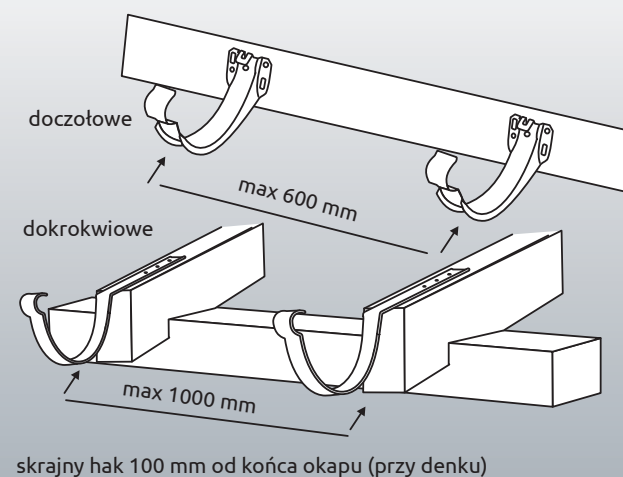

Specjalnie zaprojektowane rozwiązania konstrukcyjne poszczególnych elementów systemu pozwalają na ich uniwersalne stosowanie. Dzięki temu możliwe jest wykorzystanie naszych haków jako wspornika do wszystkich poziomych elementów orynnowania (rynna, narożnik, łącznik), zaś narożniki dzięki swojej konstrukcji dają tak sztywne połączenie z osadzaną w nich rynną, że nie potrzebują dodatkowego wsparcia. System wyróżnia przy tym łatwość montażu i szczególna estetyka. Jest spójny pod względem kolorystycznym, efektywny w odprowadzaniu wody z połaci dachowej i szczególnie wytrzymały.

Pomiar dachu

Dobór systemu

Rozstaw haków

Spadek pochylenie orynnowania 0,1-0,3%

Montaż złączki z klamrą

Docięcie rury przy wysuniętym okapie

A	300	400	500	600	700	800
L 125/90	135	250	365	480	595	715
L 135/90	135	250	365	480	595	715
L 150/100	130	245	360	475	590	705